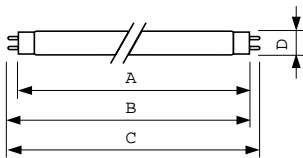

## Dimensional drawing

Product	D (max)	A (max)	B (max)	B (min)	C (max)
MASTER TL-D 90 De Luxe 18W/940 SLV/10	28 mm	589.8 mm	596.9 mm	594.5 mm	604 mm
MASTER TL-D 90 De Luxe 18W/950 SLV/10	28 mm	589.8 mm	596.9 mm	594.5 mm	604 mm
MASTER TL-D 90 De Luxe 18W/965 SLV/10	28 mm	589.8 mm	596.9 mm	594.5 mm	604 mm
MASTER TL-D 90 De Luxe 36W/940 SLV/10	28 mm	1199.4 mm	1206.5 mm	1204.1 mm	1213.6 mm
MASTER TL-D 90 De Luxe 36W/950 SLV/10	28 mm	1199.4 mm	1206.5 mm	1204.1 mm	1213.6 mm
MASTER TL-D 90 De Luxe 36W/965 SLV/10	28 mm	1199.4 mm	1206.5 mm	1204.1 mm	1213.6 mm
MASTER TL-D 90 De Luxe 58W/940 SLV/10	28 mm	1500.0 mm	1507.1 mm	1504.7 mm	1514.2 mm
MASTER TL-D 90 De Luxe 58W/950 SLV/10	28 mm	1500.0 mm	1507.1 mm	1504.7 mm	1514.2 mm
MASTER TL-D 90 De Luxe 58W/965 SLV/10	28 mm	1500.0 mm	1507.1 mm	1504.7 mm	1514.2 mm